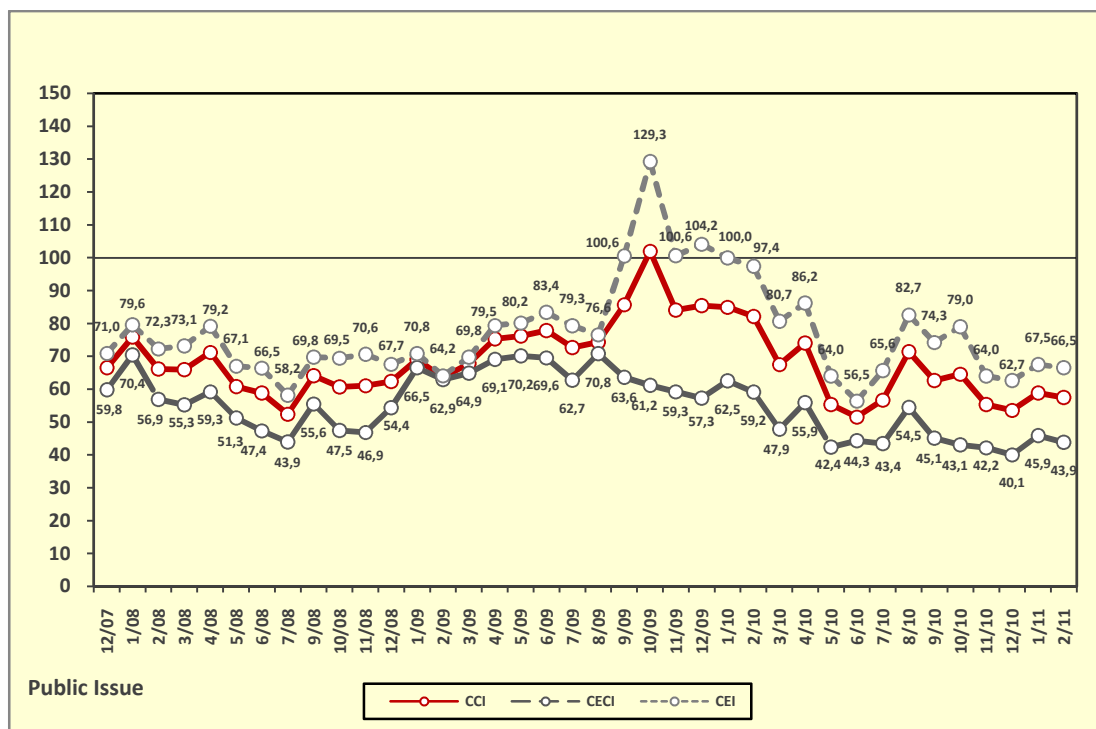

## Οικονομικό Βαρόμετρο 37, Φεβρουάριος 2011

Δείκτης καταναλωτικού κλίματος - CCI (Φεβρουαρίου 2011)

Σύγκριση του Δείκτη CEI με το Δείκτη CCI

# public issue

Σύγκριση του Δείκτη CCI της Public Issue με το Δείκτη ICS του πανεπιστημίου του Michigan