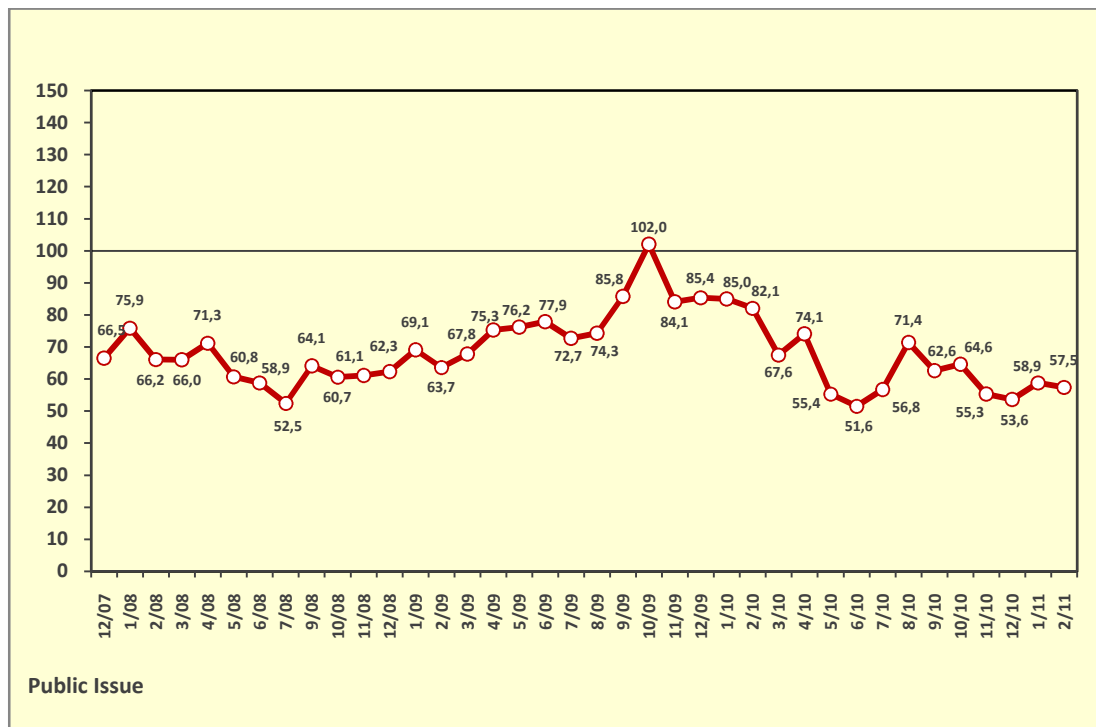

## Οικονομικό Βαρόμετρο 37, Φεβρουάριος 2011

Δείκτης καταναλωτικού κλίματος - CCI (Φεβρουαρίου 2011)

Σύγκριση του Δείκτη CEI με το Δείκτη CCI

# public issue

Σύγκριση του Δείκτη CCI της Public Issue με το Δείκτη ICS του πανεπιστημίου του Michigan