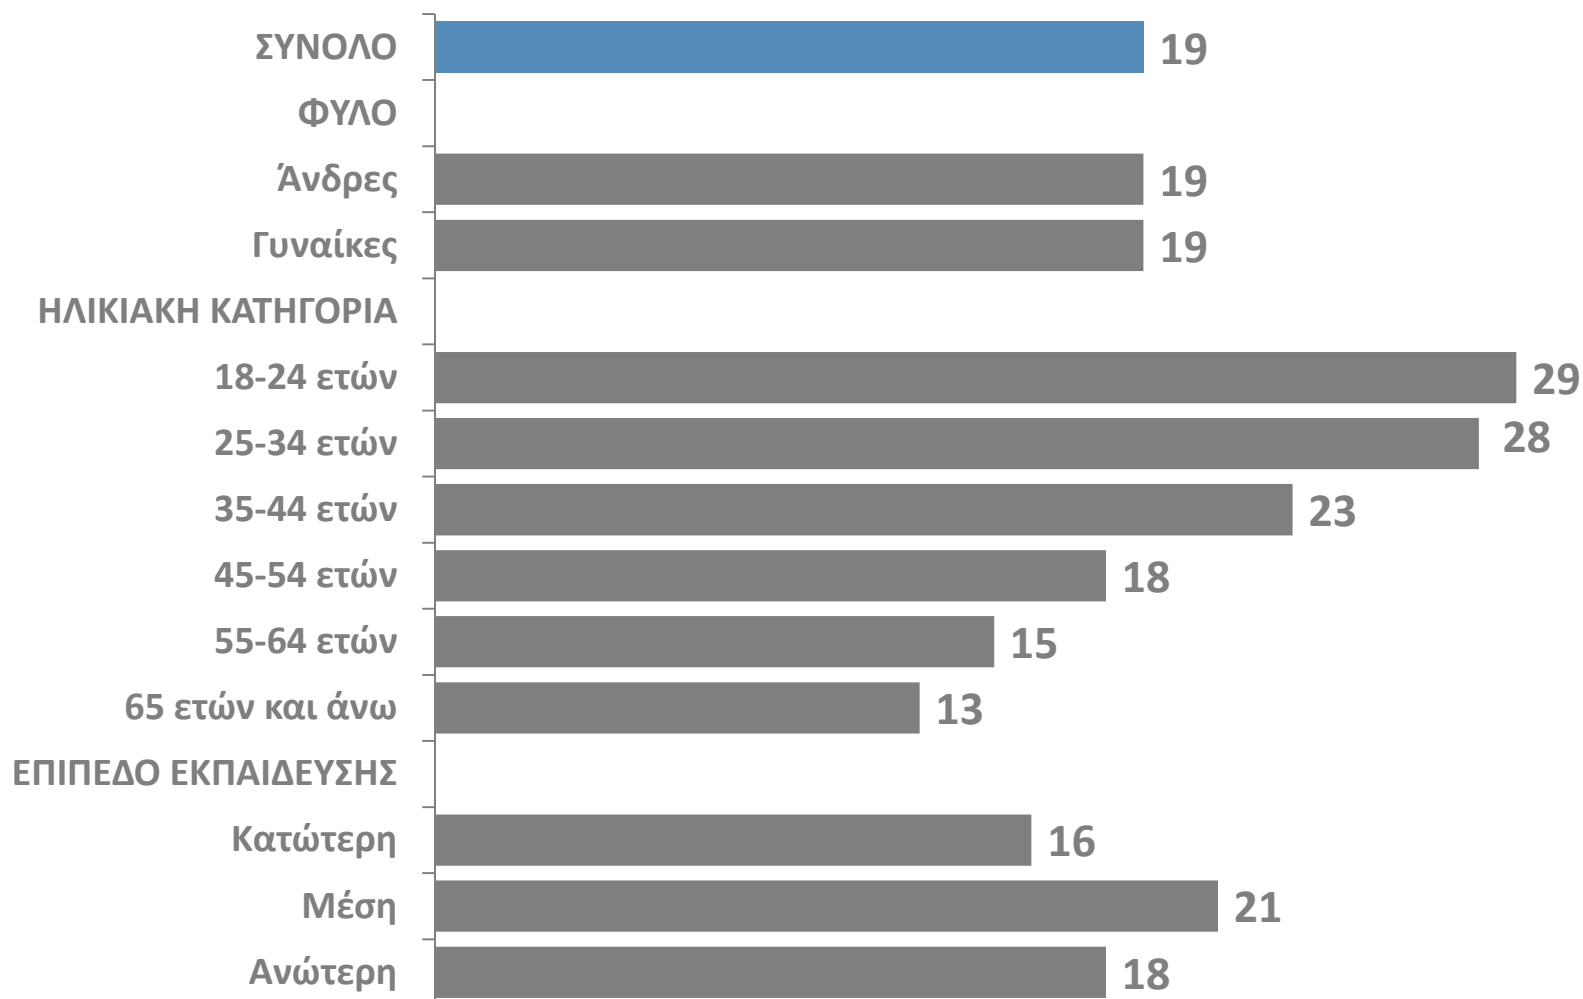

ΤΑ ΚΟΙΝΩΝΙΚΑ ΧΑΡΑΚΤΗΡΙΣΤΙΚΑ ΤΗΣ ΑΠΟΧΗΣ - 1

Ποιοι πολίτες σκέφτονται να μην ψηφίσουν στις Ευρωεκλογές

ΤΑ ΚΟΙΝΩΝΙΚΑ ΧΑΡΑΚΤΗΡΙΣΤΙΚΑ ΤΗΣ ΑΠΟΧΗΣ - 2

Ποιοι πολίτες σκέφτονται να μην ψηφίσουν στις Ευρωεκλογές

ΤΑ ΚΟΙΝΩΝΙΚΑ ΧΑΡΑΚΤΗΡΙΣΤΙΚΑ ΤΗΣ ΑΠΟΧΗΣ - 3

Ποιοι πολίτες σκέφτονται να μην ψηφίσουν στις Ευρωεκλογές