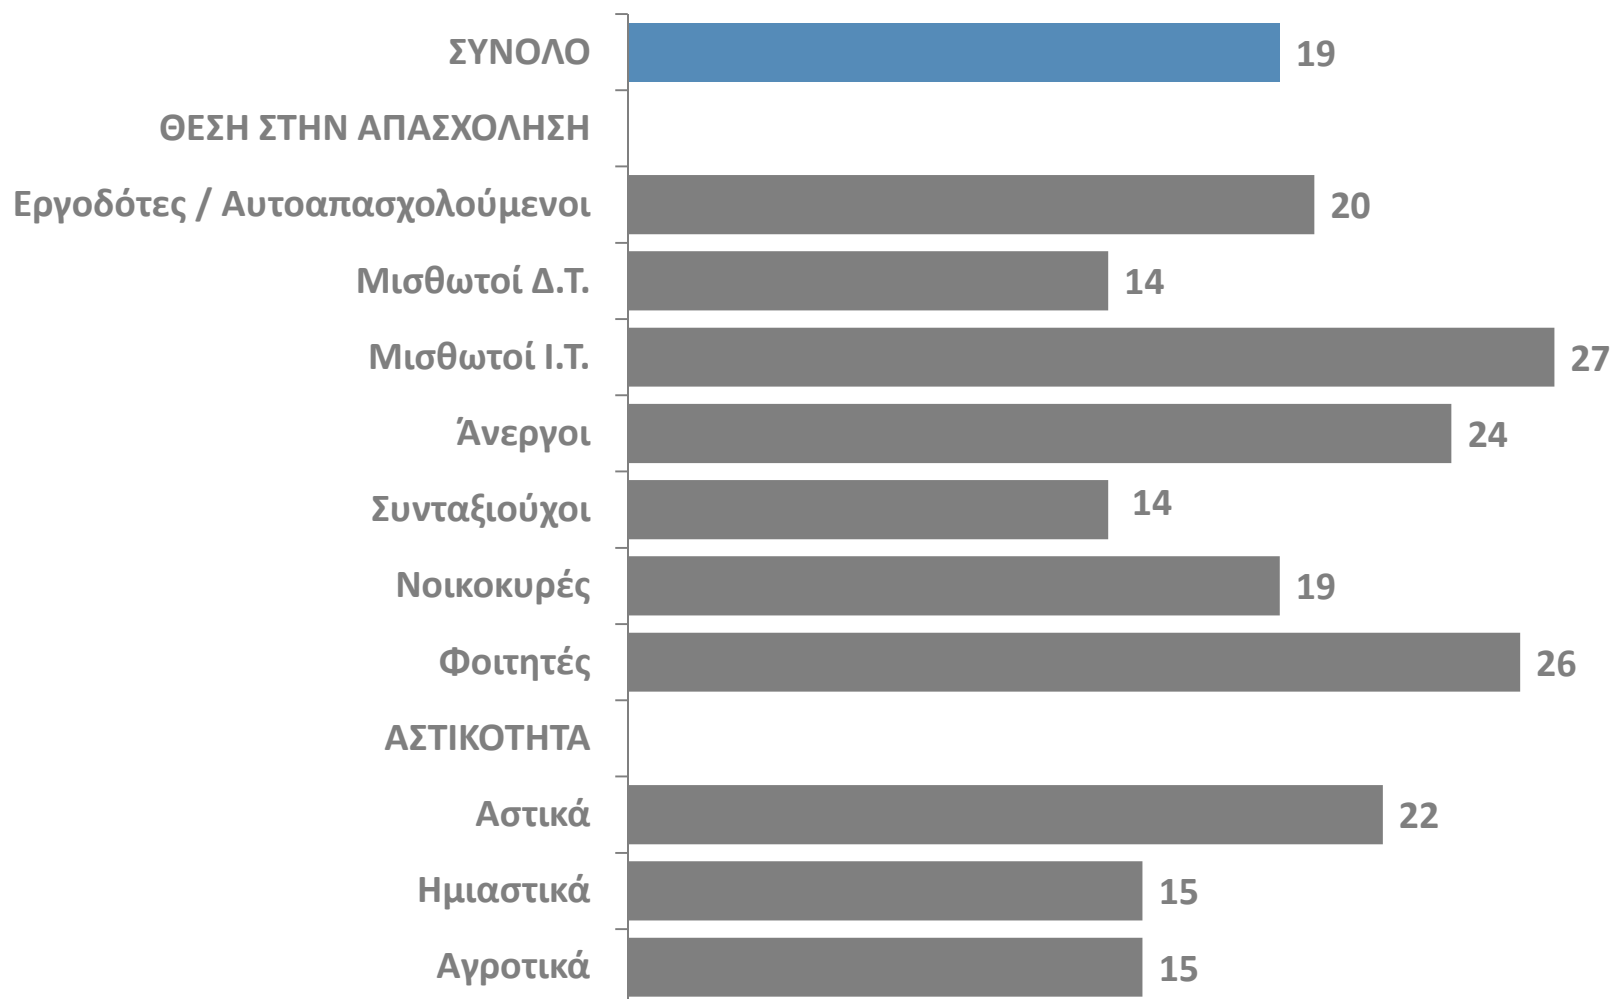

ΤΑ ΚΟΙΝΩΝΙΚΑ ΧΑΡΑΚΤΗΡΙΣΤΙΚΑ ΤΗΣ ΑΠΟΧΗΣ - 1

Ποιοι πολίτες σκέφτονται να μην ψηφίσουν στις Ευρωεκλογές

ΤΑ ΚΟΙΝΩΝΙΚΑ ΧΑΡΑΚΤΗΡΙΣΤΙΚΑ ΤΗΣ ΑΠΟΧΗΣ - 2

Ποιοι πολίτες σκέφτονται να μην ψηφίσουν στις Ευρωεκλογές

ΤΑ ΚΟΙΝΩΝΙΚΑ ΧΑΡΑΚΤΗΡΙΣΤΙΚΑ ΤΗΣ ΑΠΟΧΗΣ - 3

Ποιοι πολίτες σκέφτονται να μην ψηφίσουν στις Ευρωεκλογές