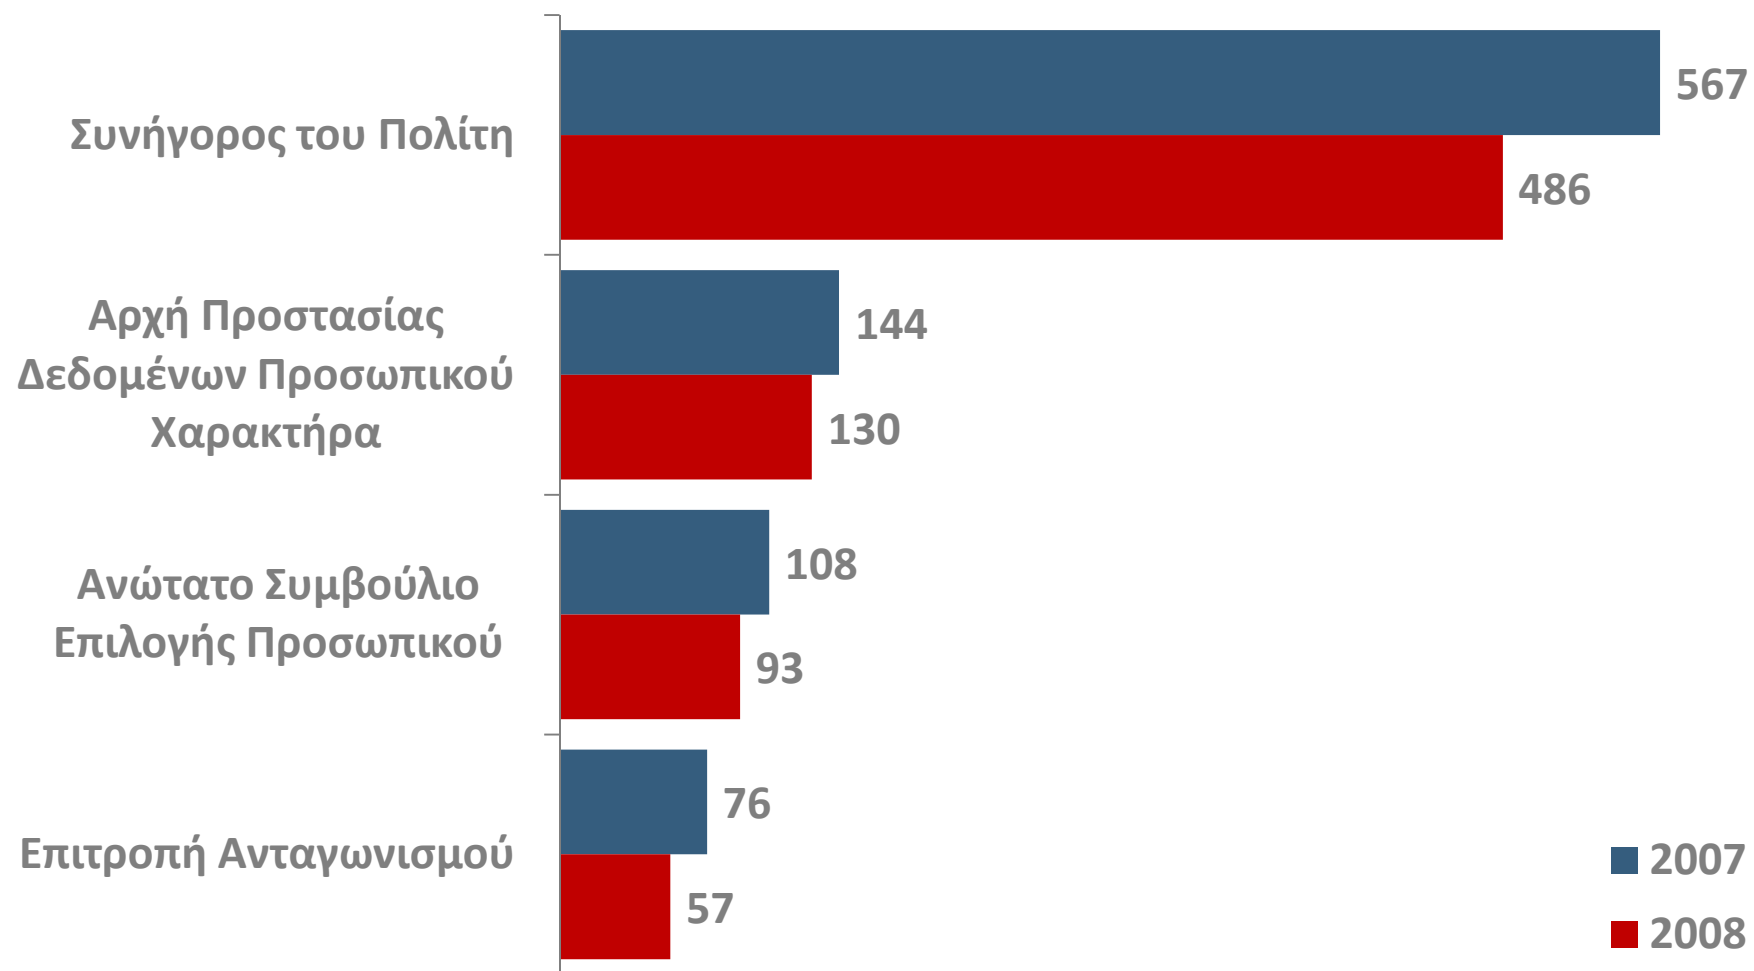

6. ΔΕΙΚΤΗΣ ΕΜΠΙΣΤΟΣΥΝΗΣ ΣΤΙΣ ΑΝΕΞΑΡΤΗΤΕΣ ΑΡΧΕΣ, 2007-2008

6. ΕΜΠΙΣΤΟΣΥΝΗ ΣΤΙΣ ΑΝΕΞΑΡΤΗΤΕΣ ΑΡΧΕΣ, 2007-2008

		Βαθμός εμπιστοσύνης στο θεσμό %		
	Δείκτης εμπιστοσύνης	Εμπιστοσύνη	Ενδιάμεση θέση	Δυσπιστία
Συνήγορος του Πολίτη	486	68	19	14
Αρχή Προστασίας Δεδομένων Προσωπικού Χαρακτήρα	130	48	15	37
Ανώτατο Συμβούλιο Επιλογής Προσωπικού	93	43	11	46
Επιτροπή Ανταγωνισμού	57	27	26	47