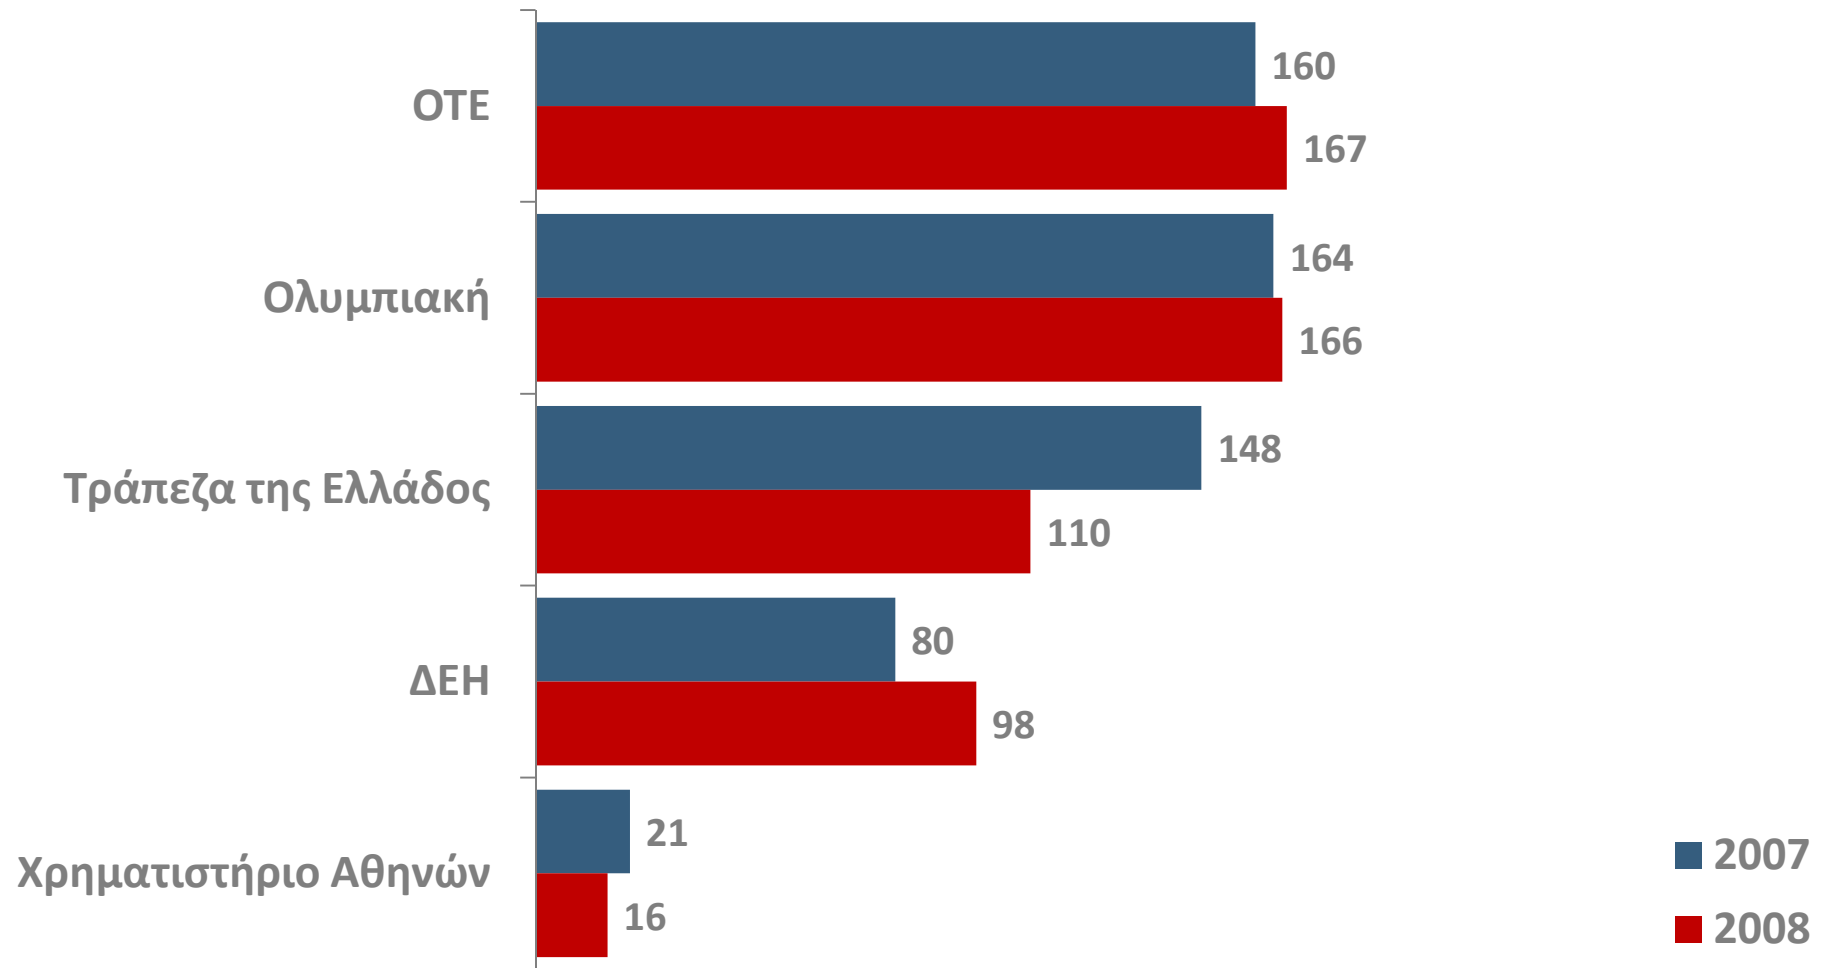

2. ΔΕΙΚΤΗΣ ΕΜΠΙΣΤΟΣΥΝΗΣ ΣΤΟΥΣ ΑΝΤΙΠΡΟΣΩΠΕΥΤΙΚΟΥΣ ΘΕΣΜΟΥΣ, 2008

2. ΔΕΙΚΤΗΣ ΕΜΠΙΣΤΟΣΥΝΗΣ ΣΤΟΥΣ ΑΝΤΙΠΡΟΣΩΠΕΥΤΙΚΟΥΣ ΘΕΣΜΟΥΣ, 2007-2008

2. ΕΜΠΙΣΤΟΣΥΝΗ ΣΤΟΥΣ ΑΝΤΙΠΡΟΣΩΠΕΥΤΙΚΟΥΣ ΘΕΣΜΟΥΣ, 2008

		Βαθμός εμπιστοσύνης στο θεσμό %		
	Δείκτης εμπιστοσύνης	Εμπιστοσύνη	Ενδιάμεση θέση	Δυσπιστία
Πρόεδρος της Δημοκρατίας	880	88	1	10
Ευρωπαϊκό Κοινοβούλιο	267	64	12	24
Ευρωπαϊκή Ένωση	203	59	12	29
Δήμοι	115	47	12	41
Νομαρχίες	102	43	15	42
Βουλή	57	33	8	58
Κυβερνήσεις	12	10	9	81
Κόμματα	10	8	13	79

3. ΔΕΙΚΤΗΣ ΕΜΠΙΣΤΟΣΥΝΗΣ ΣΤΙΣ ΔΕΚΟ & ΣΤΟΥΣ ΘΕΣΜΟΥΣ ΤΗΣ ΟΙΚΟΝΟΜΙΑΣ, 2008

public issue

3. ΔΕΙΚΤΗΣ ΕΜΠΙΣΤΟΣΥΝΗΣ ΣΤΙΣ ΔΕΚΟ & ΣΤΟΥΣ ΘΕΣΜΟΥΣ ΤΗΣ ΟΙΚΟΝΟΜΙΑΣ, 2007-2008

public issue

3. ΕΜΠΙΣΤΟΣΥΝΗ ΣΤΙΣ ΔΕΚΟ & ΣΤΟΥΣ ΘΕΣΜΟΥΣ ΤΗΣ ΟΙΚΟΝΟΜΙΑΣ, 2008