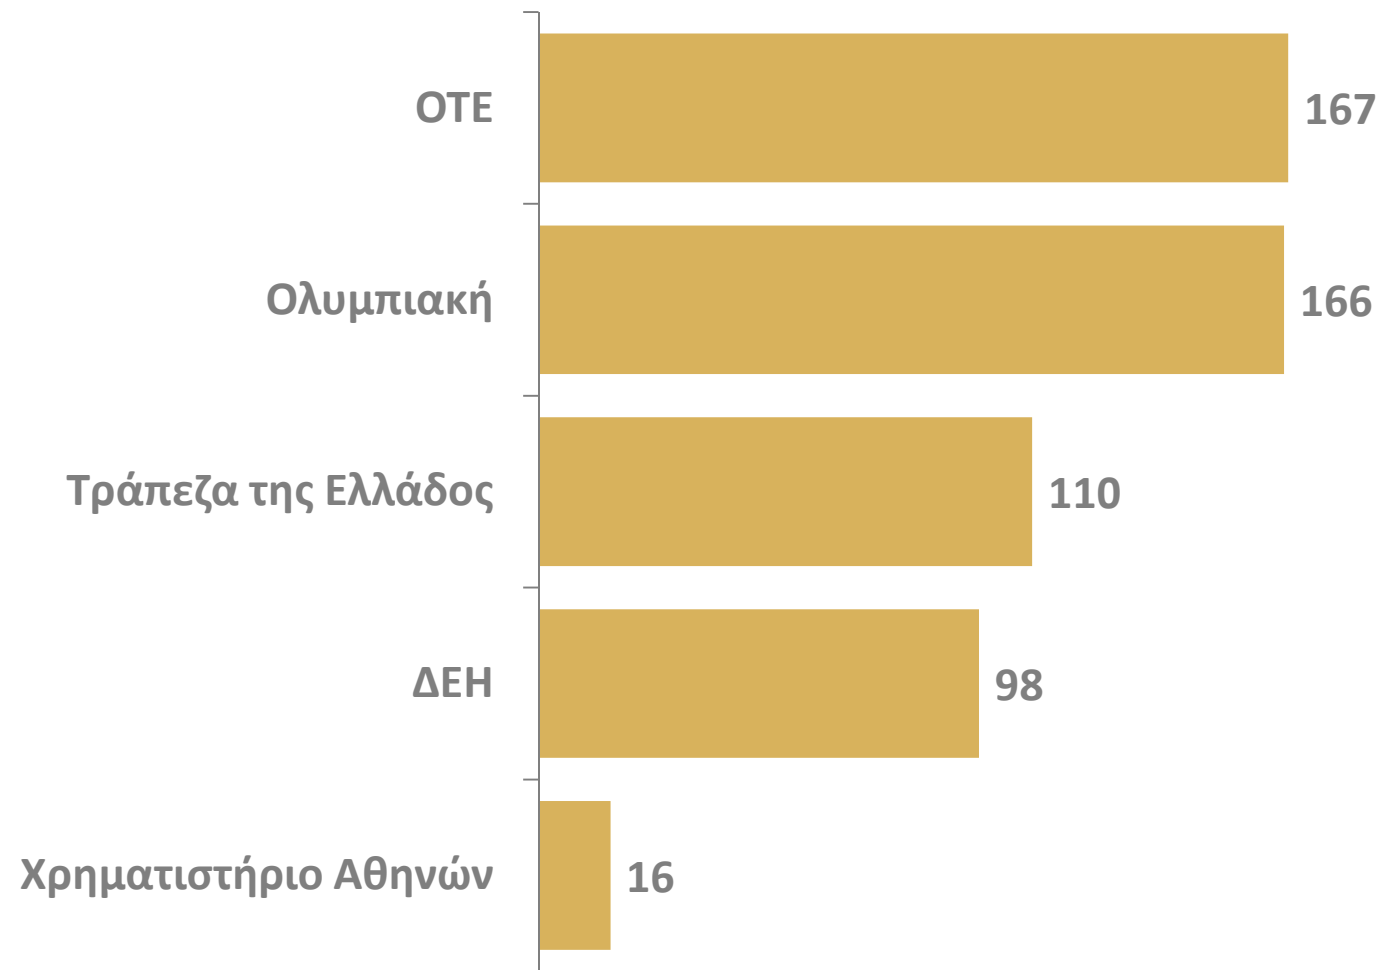

2. ΔΕΙΚΤΗΣ ΕΜΠΙΣΤΟΣΥΝΗΣ ΣΤΟΥΣ ΑΝΤΙΠΡΟΣΩΠΕΥΤΙΚΟΥΣ ΘΕΣΜΟΥΣ, 2008

2. ΔΕΙΚΤΗΣ ΕΜΠΙΣΤΟΣΥΝΗΣ ΣΤΟΥΣ ΑΝΤΙΠΡΟΣΩΠΕΥΤΙΚΟΥΣ ΘΕΣΜΟΥΣ, 2007-2008

2. ΕΜΠΙΣΤΟΣΥΝΗ ΣΤΟΥΣ ΑΝΤΙΠΡΟΣΩΠΕΥΤΙΚΟΥΣ ΘΕΣΜΟΥΣ, 2008

		Βαθμός εμπιστοσύνης στο θεσμό %		
	Δείκτης εμπιστοσύνης	Εμπιστοσύνη	Ενδιάμεση θέση	Δυσπιστία
Πρόεδρος της Δημοκρατίας	880	88	1	10
Ευρωπαϊκό Κοινοβούλιο	267	64	12	24
Ευρωπαϊκή Ένωση	203	59	12	29
Δήμοι	115	47	12	41
Νομαρχίες	102	43	15	42
Βουλή	57	33	8	58
Κυβερνήσεις	12	10	9	81
Κόμματα	10	8	13	79

3. ΔΕΙΚΤΗΣ ΕΜΠΙΣΤΟΣΥΝΗΣ ΣΤΙΣ ΔΕΚΟ & ΣΤΟΥΣ ΘΕΣΜΟΥΣ ΤΗΣ ΟΙΚΟΝΟΜΙΑΣ, 2008

public issue

3. ΔΕΙΚΤΗΣ ΕΜΠΙΣΤΟΣΥΝΗΣ ΣΤΙΣ ΔΕΚΟ & ΣΤΟΥΣ ΘΕΣΜΟΥΣ ΤΗΣ ΟΙΚΟΝΟΜΙΑΣ, 2007-2008

public issue

3. ΕΜΠΙΣΤΟΣΥΝΗ ΣΤΙΣ ΔΕΚΟ & ΣΤΟΥΣ ΘΕΣΜΟΥΣ ΤΗΣ ΟΙΚΟΝΟΜΙΑΣ, 2008