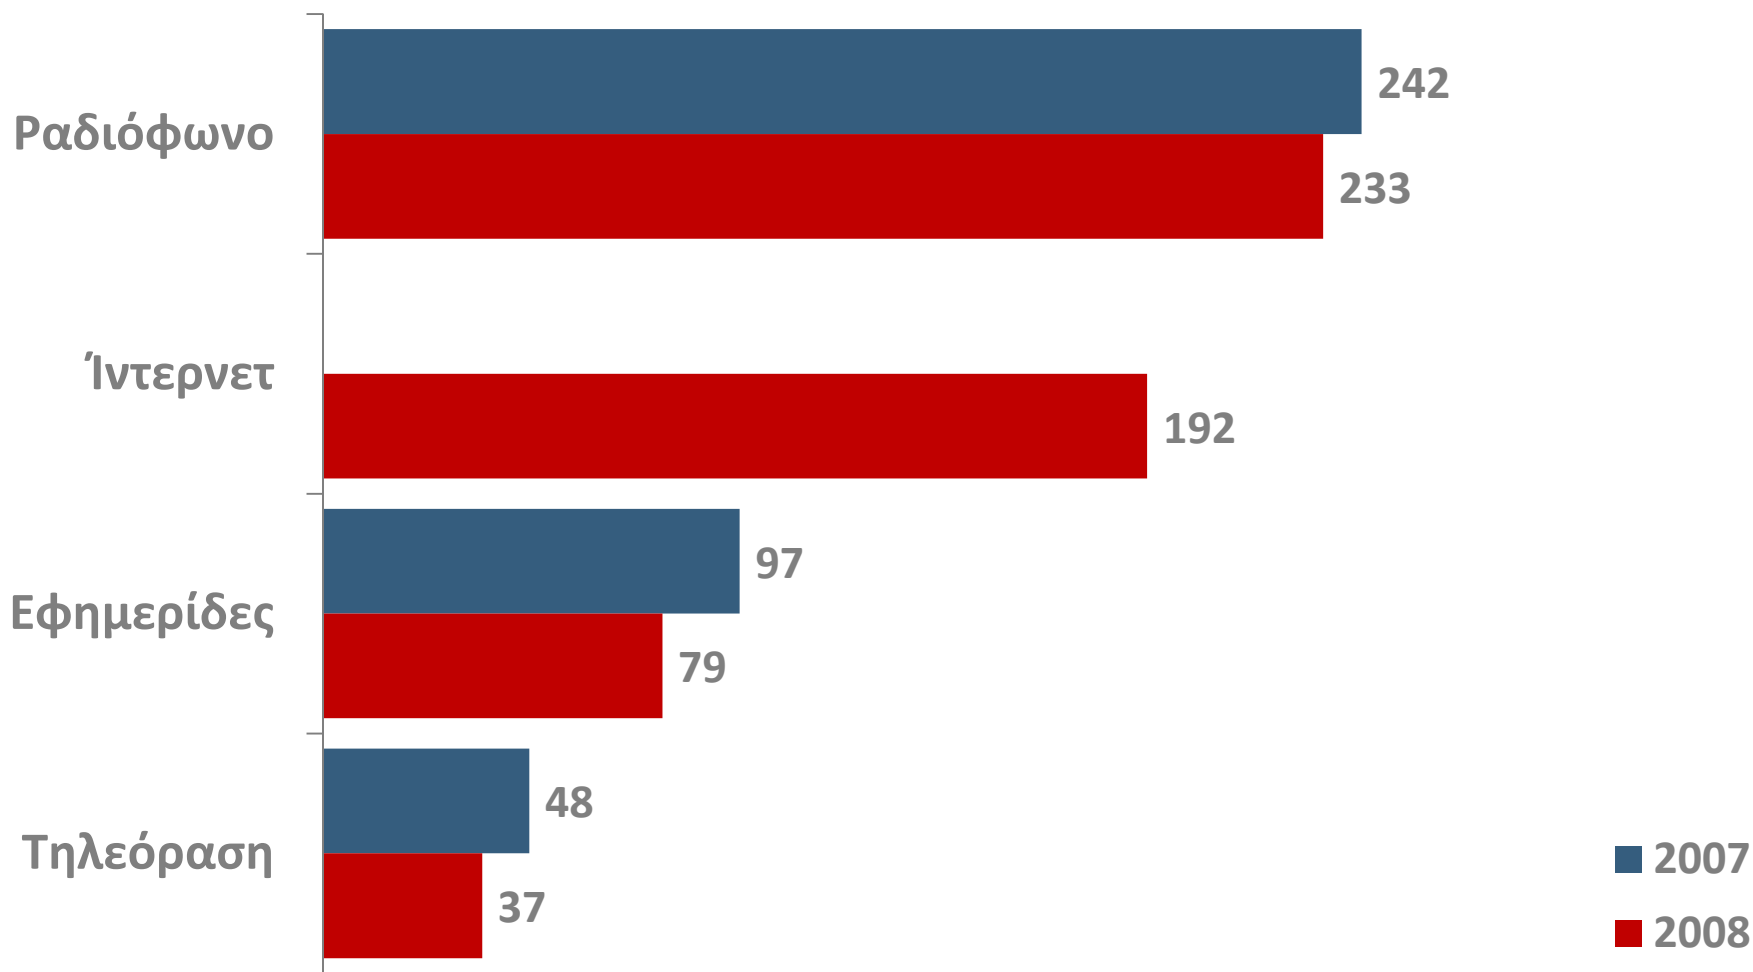

8. ΔΕΙΚΤΗΣ ΕΜΠΙΣΤΟΣΥΝΗΣ ΣΤΑ ΜΕΣΑ ΕΝΗΜΕΡΩΣΗΣ, 2007-2008

public issue

8. ΕΜΠΙΣΤΟΣΥΝΗ ΣΤΑ ΜΕΣΑ ΕΝΗΜΕΡΩΣΗΣ, 2008

		Βαθμός εμπιστοσύνης στο θεσμό %		
	Δείκτης εμπιστοσύνης	Εμπιστοσύνη	Ενδιάμεση θέση	Δυσπιστία
Ραδιόφωνο	233	56	19	24
Ίντερνετ	192	50	24	26
Εφημερίδες	79	33	25	42
Τηλεόραση	37	23	14	62