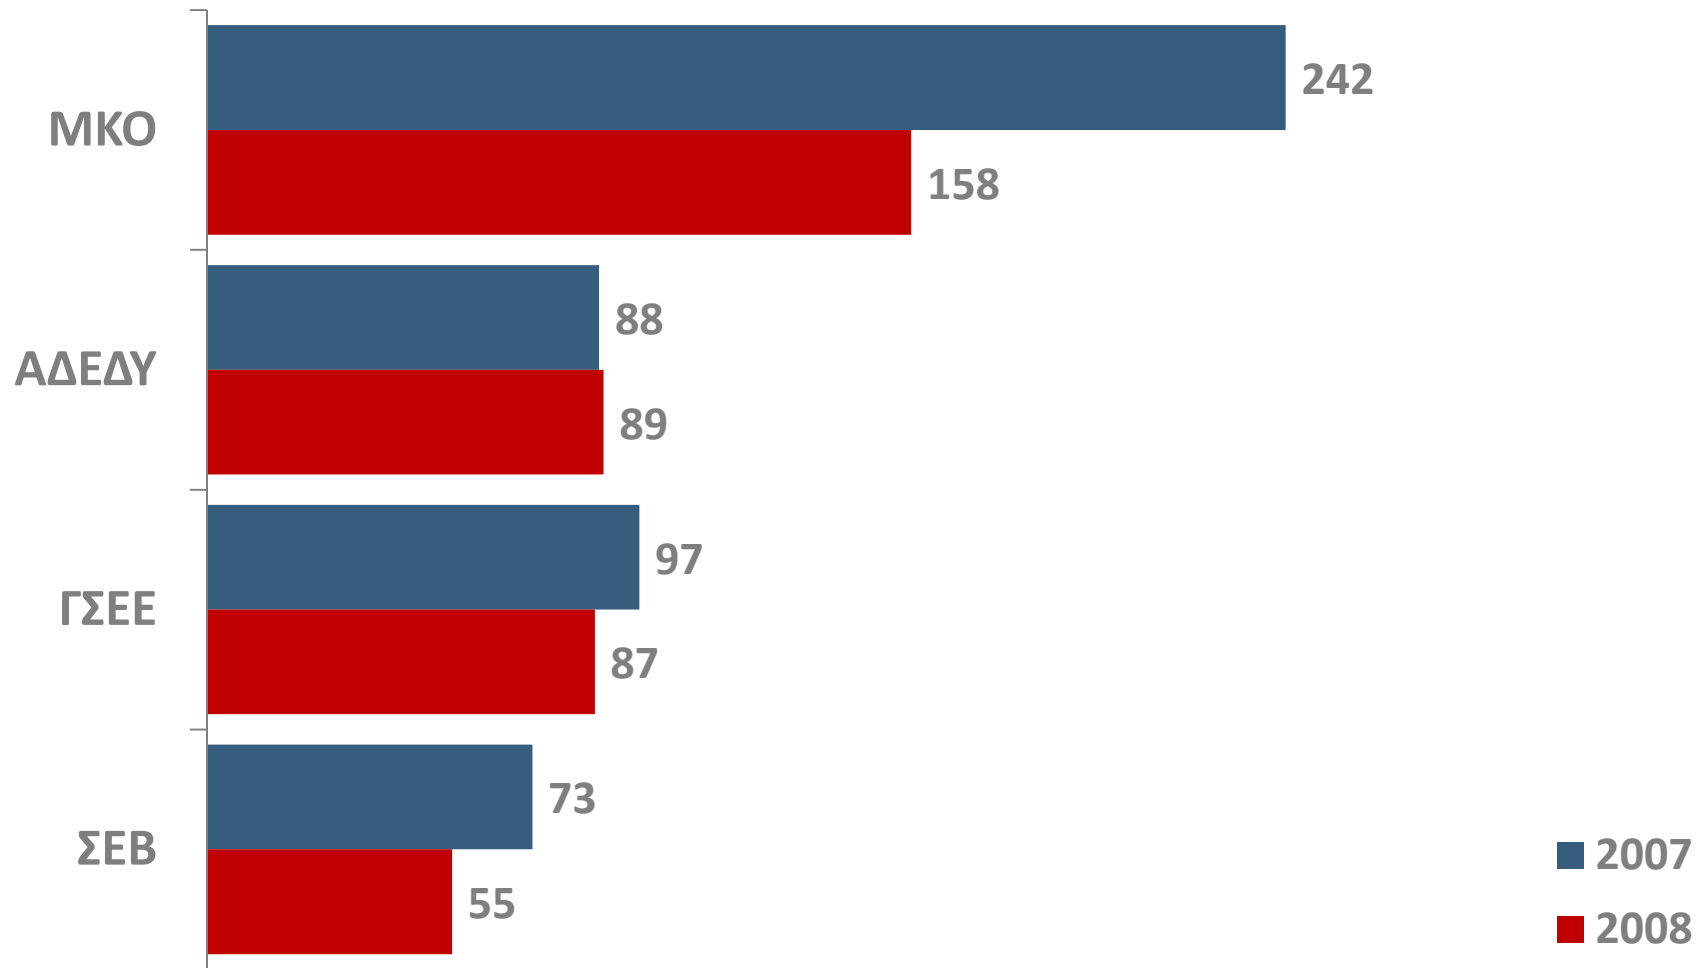

7. ΔΕΙΚΤΗΣ ΚΟΙΝΩΝΙΑΣ ΤΩΝ ΠΟΛΙΤΩΝ, 2007-2008

public issue

7. ΕΜΠΙΣΤΟΣΥΝΗ ΚΟΙΝΩΝΙΑΣ ΤΩΝ ΠΟΛΙΤΩΝ, 2008

		Βαθμός εμπιστοσύνης στο θεσμό %		
	Δείκτης εμπιστοσύνης	Εμπιστοσύνη	Ενδιάμεση θέση	Δυσπιστία
ΜΚΟ	158	52	15	33
ΑΔΕΔΥ	89	39	17	44
ΓΣΕΕ	87	39	16	45
ΣΕΒ	55	28	22	51