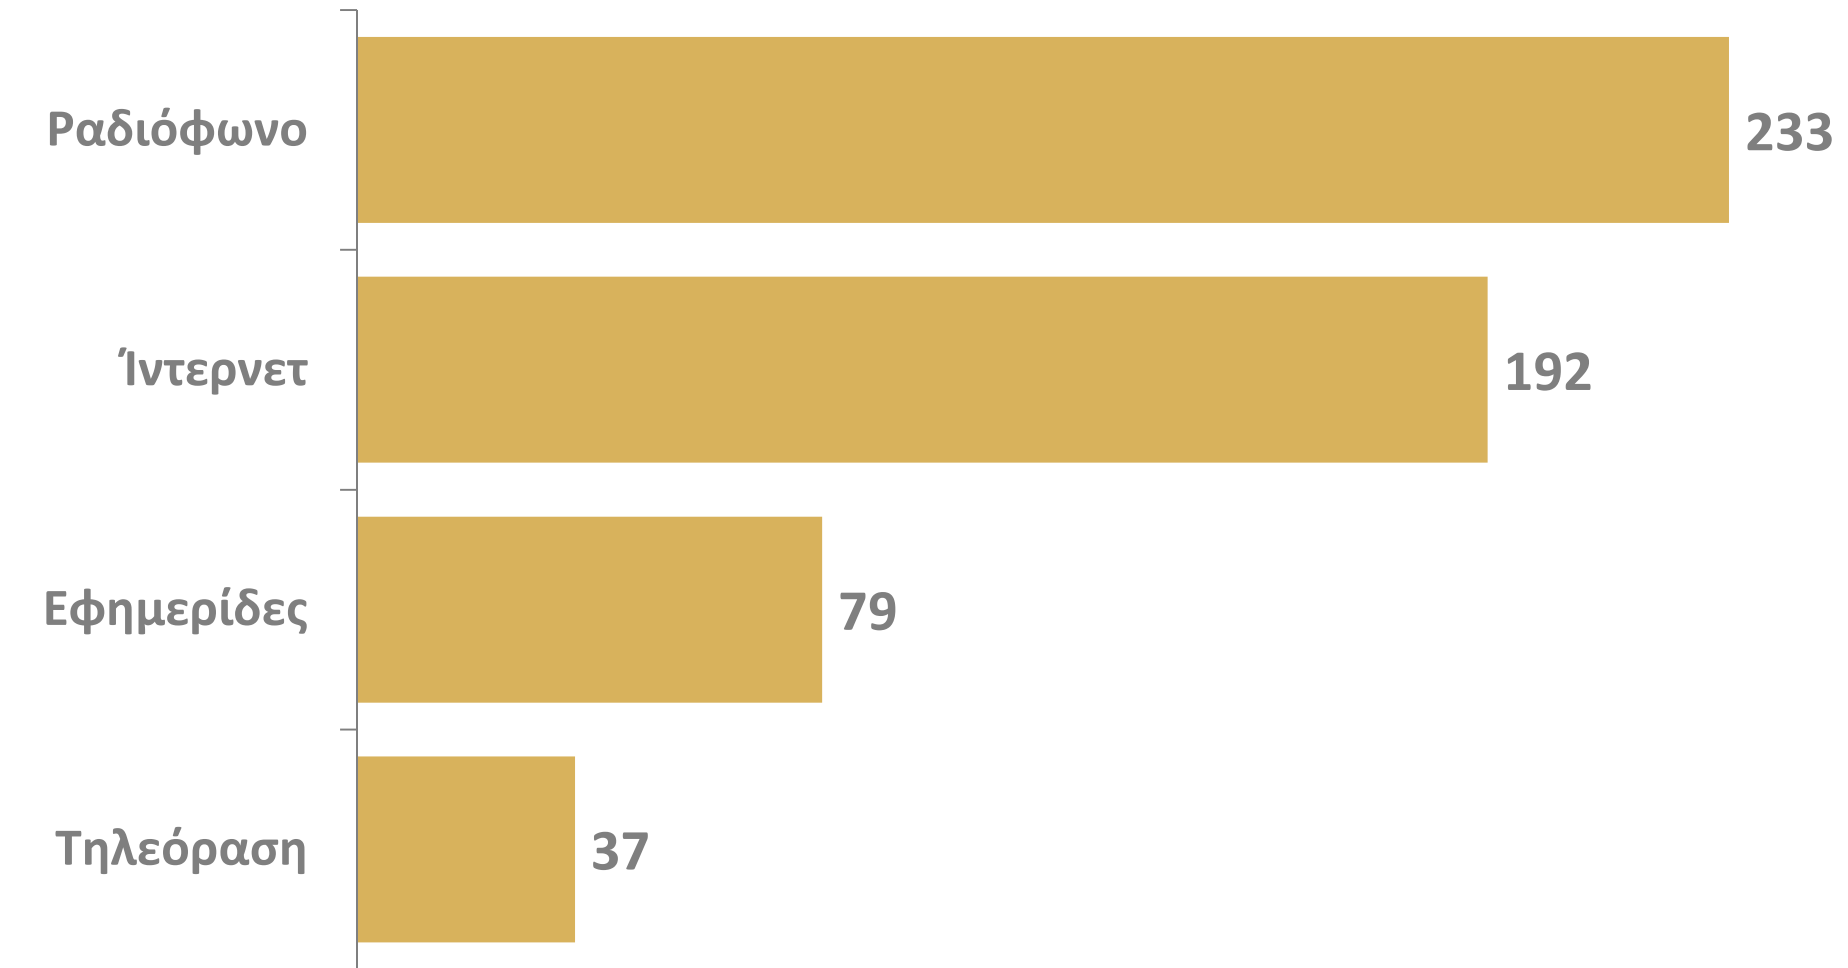

7. ΕΜΠΙΣΤΟΣΥΝΗ ΚΟΙΝΩΝΙΑΣ ΤΩΝ ΠΟΛΙΤΩΝ, 2008

		Βαθμός εμπιστοσύνης στο θεσμό %		
	Δείκτης εμπιστοσύνης	Εμπιστοσύνη	Ενδιάμεση θέση	Δυσπιστία
ΜΚΟ	158	52	15	33
ΑΔΕΔΥ	89	39	17	44
ΓΣΕΕ	87	39	16	45
ΣΕΒ	55	28	22	51

8. ΔΕΙΚΤΗΣ ΕΜΠΙΣΤΟΣΥΝΗΣ ΣΤΑ ΜΕΣΑ ΕΝΗΜΕΡΩΣΗΣ, 2008