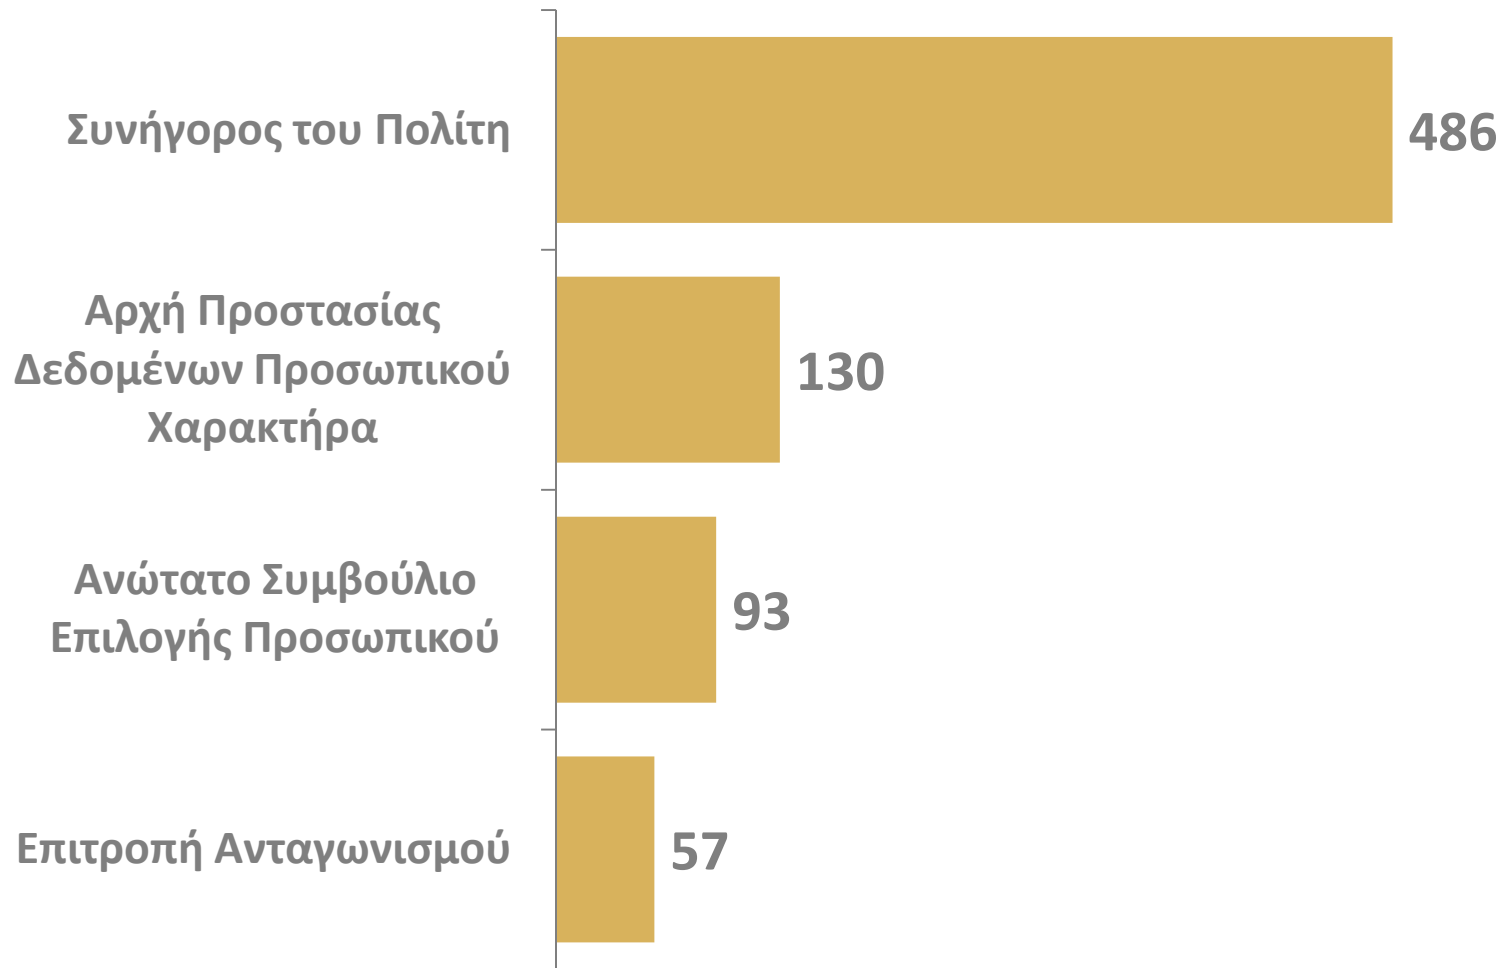

5. ΕΜΠΙΣΤΟΣΥΝΗ ΣΤΟΥΣ ΕΚΠΑΙΔΕΥΤΙΚΟΥΣ ΘΕΣΜΟΥΣ, 2007-2008

		Βαθμός εμπιστοσύνης στο θεσμό %		
	Δείκτης εμπιστοσύνης	Εμπιστοσύνη	Ενδιάμεση θέση	Δυσπιστία
Πανεπιστήμια	246	64	10	26
Σχολεία	76	39	10	51
Κολλέγια & Κέντρα Ελευθέρων Σπουδών	69	33	19	48

6. ΔΕΙΚΤΗΣ ΕΜΠΙΣΤΟΣΥΝΗΣ ΣΤΙΣ ΑΝΕΞΑΡΤΗΤΕΣ ΑΡΧΕΣ, 2008