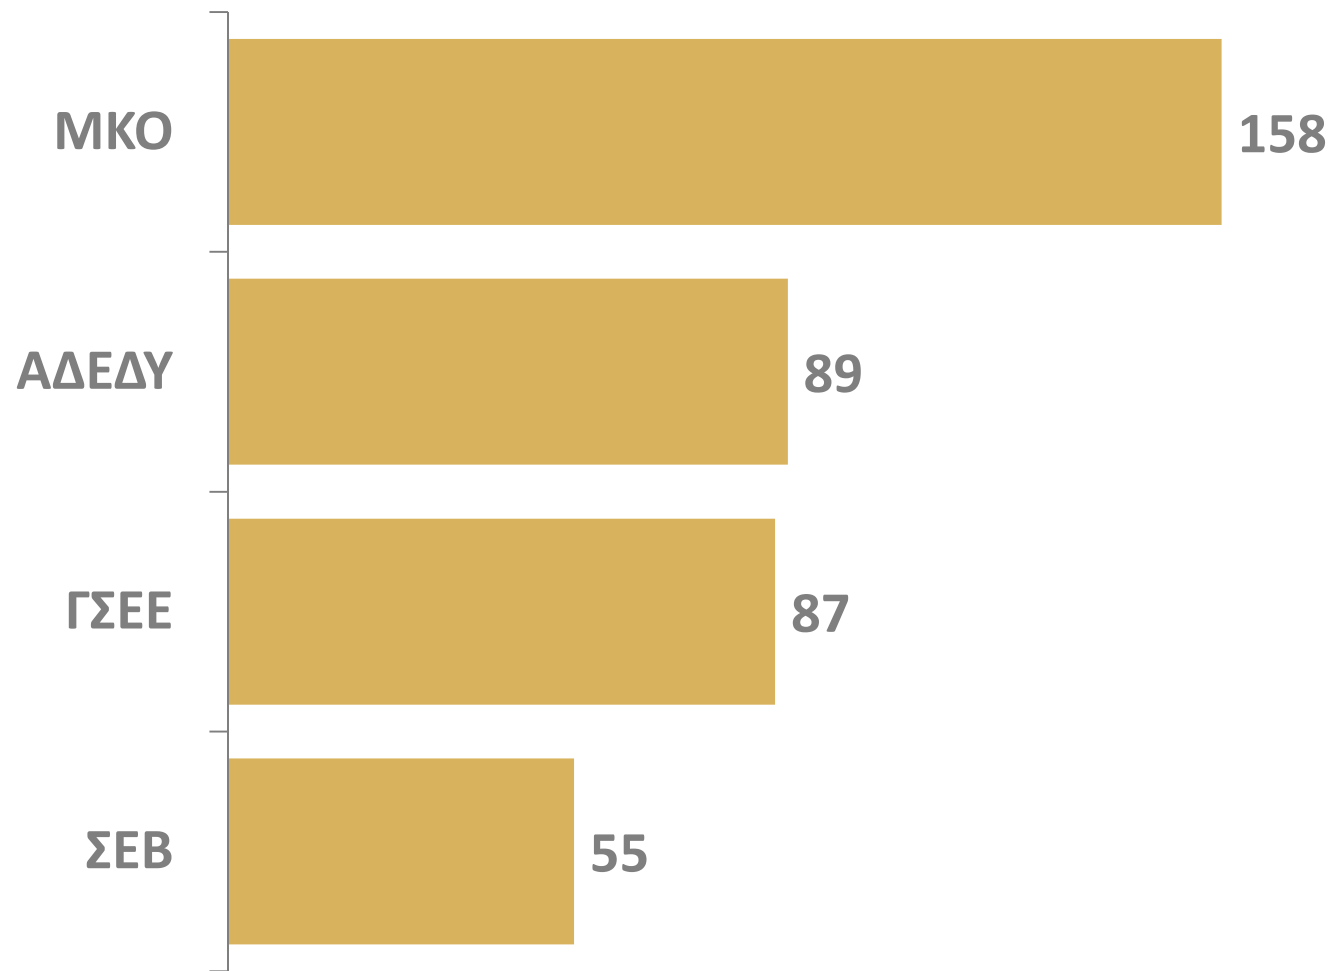

6. ΕΜΠΙΣΤΟΣΥΝΗ ΣΤΙΣ ΑΝΕΞΑΡΤΗΤΕΣ ΑΡΧΕΣ, 2007-2008

		Βαθμός εμπιστοσύνης στο θεσμό %		
	Δείκτης εμπιστοσύνης	Εμπιστοσύνη	Ενδιάμεση θέση	Δυσπιστία
Συνήγορος του Πολίτη	486	68	19	14
Αρχή Προστασίας Δεδομένων Προσωπικού Χαρακτήρα	130	48	15	37
Ανώτατο Συμβούλιο Επιλογής Προσωπικού	93	43	11	46
Επιτροπή Ανταγωνισμού	57	27	26	47

7. ΔΕΙΚΤΗΣ ΚΟΙΝΩΝΙΑΣ ΤΩΝ ΠΟΛΙΤΩΝ, 2008

public issue